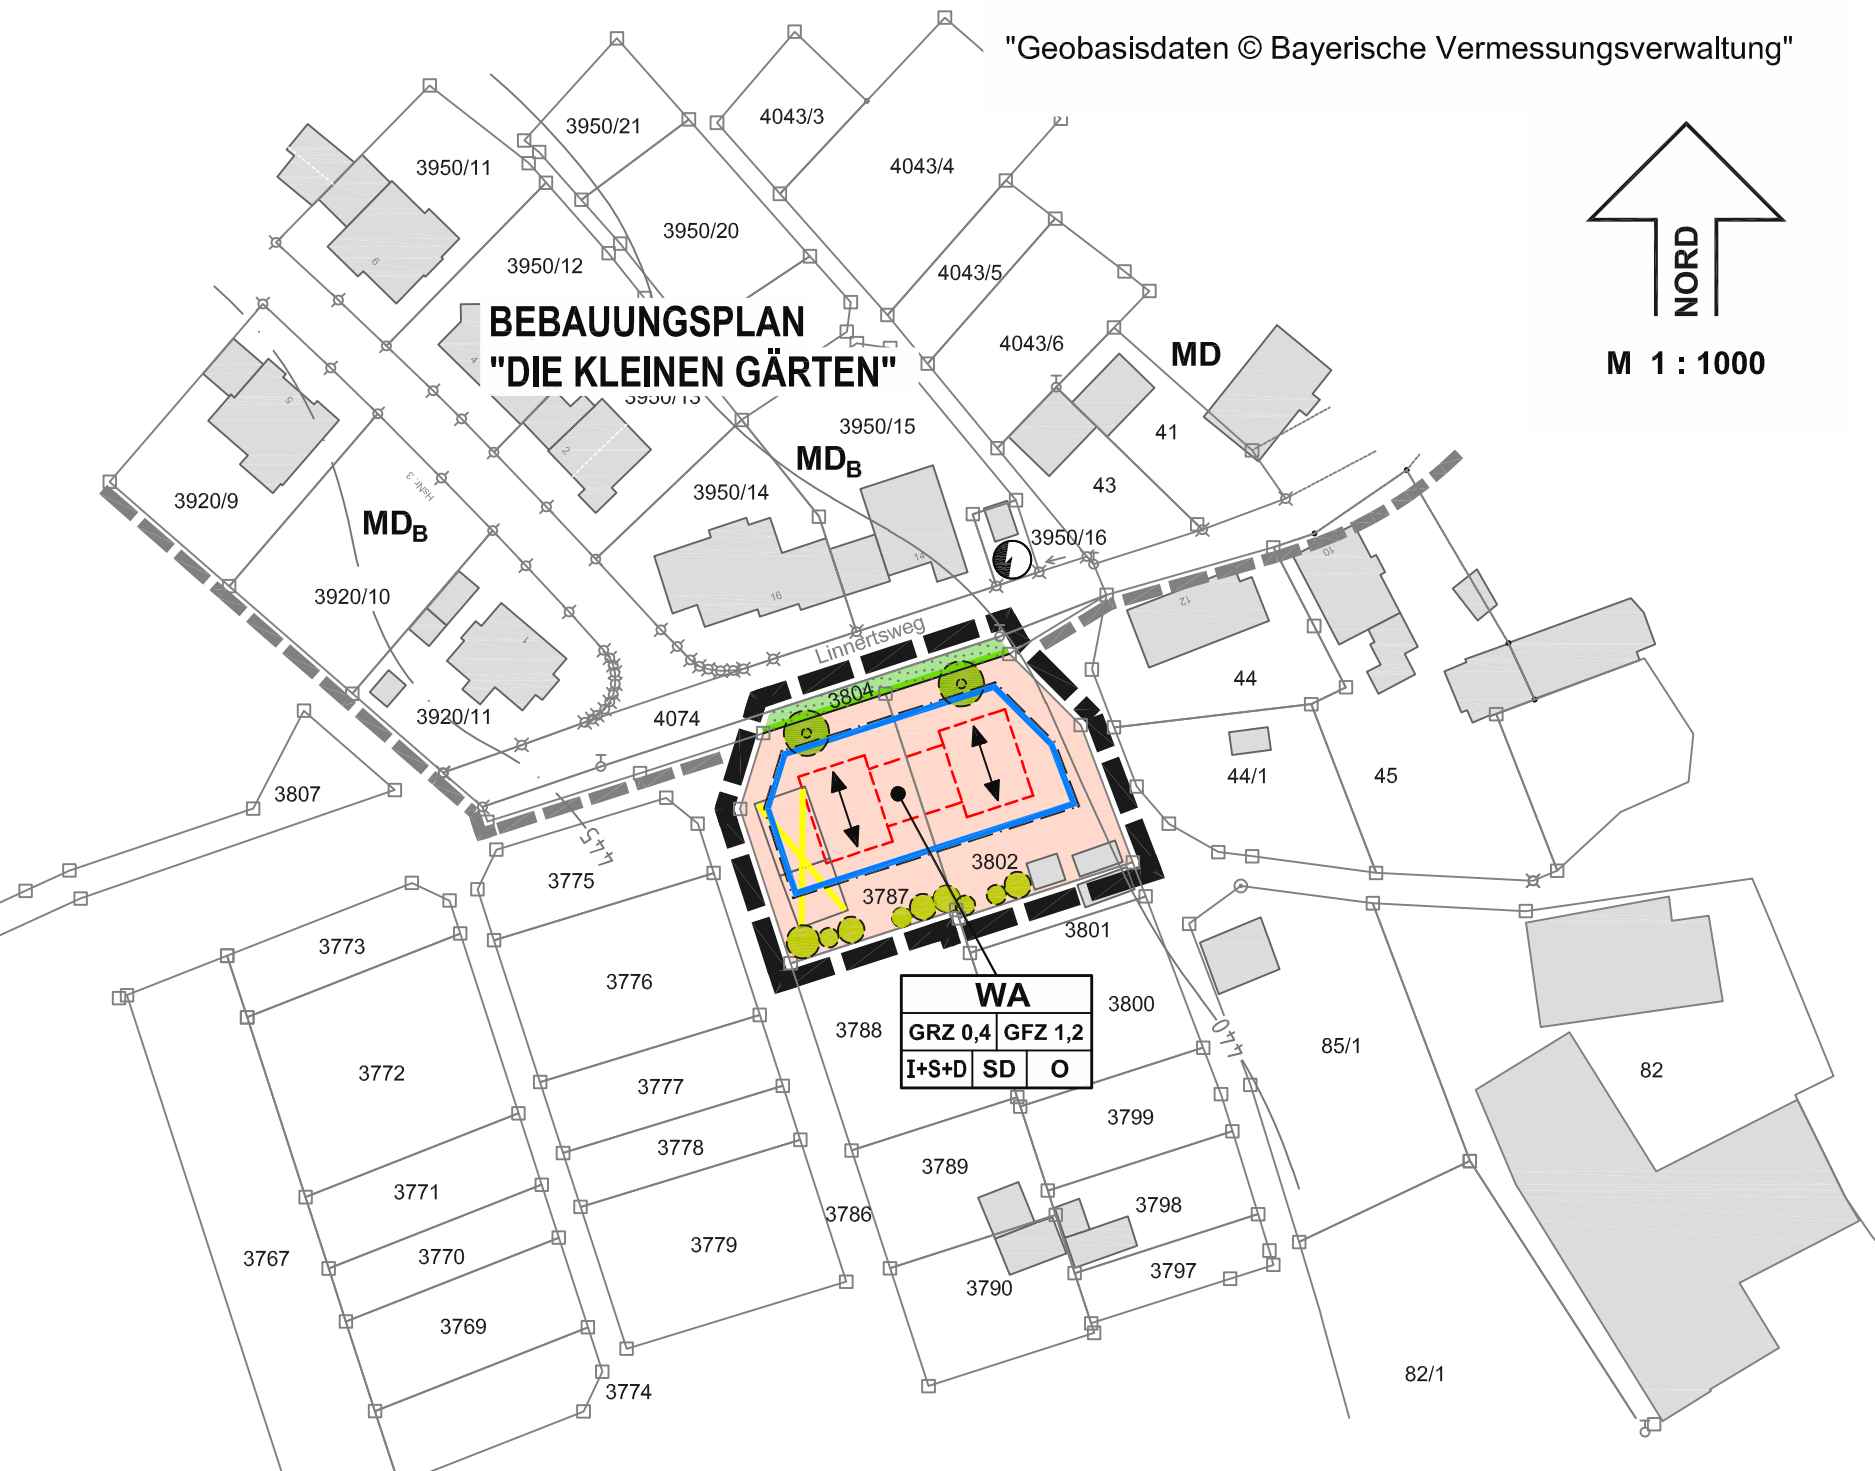

M 1 : 1000

BEBAUUNGSPLAN "DIE KLEINEN GÄRTEN"

WA		
GRZ 0,4	GFZ 1,2	
I+S+D	SD	O